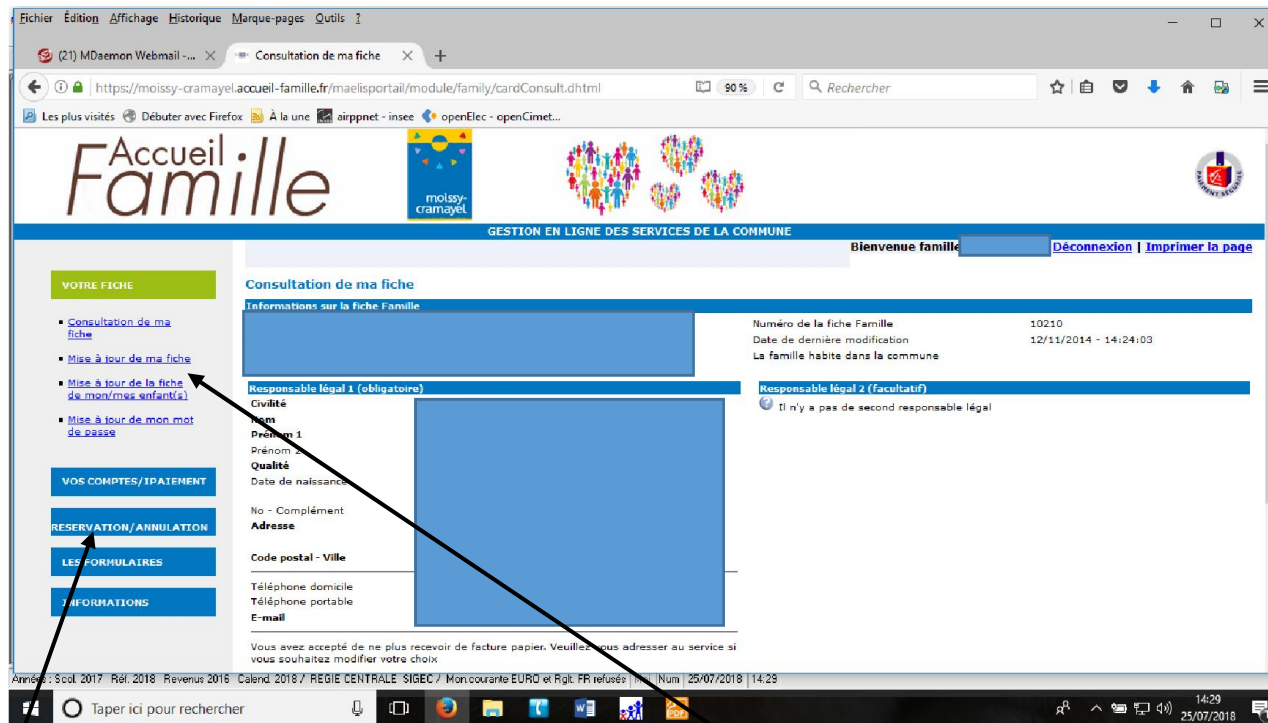

Vous arrivez sur votre fiche famille :

Vérifiez bien votre téléphone et votre adresse mail, et au besoin modifiez les, grâce au menu « mise à jour de ma fiche »

Pour inscrire ou modifier ou supprimer les jours d'inscription de votre enfant à la restauration, centre de loisirs (mercredis ou vacances) ou accueils périscolaires (APPS), allez sur le menu « réservation / annulation »