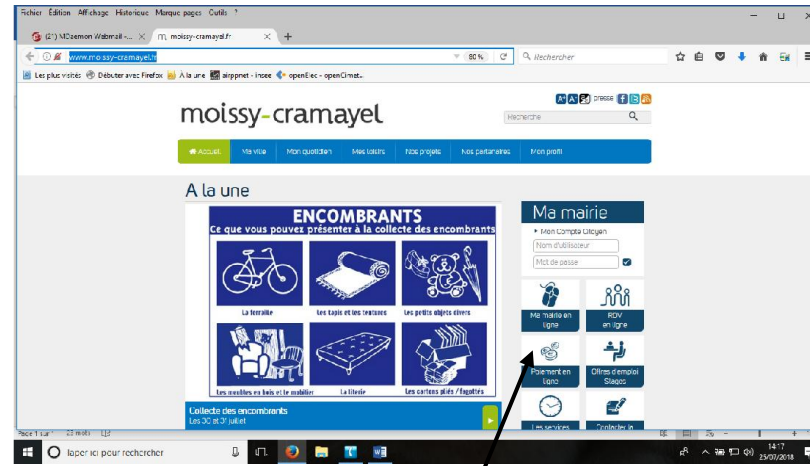

Comment faire pour ajouter, modifier ou supprimer des jours de restauration scolaire ?

Connectez-vous sur le site de la ville : <http://www.moissy-cramayel.fr/>

Cliquez sur paiement en ligne

Vous arrivez sur le portail familles, sur lequel vous devez rentrer votre identifiant (numéro de famille que vous pouvez trouver sur votre facture), et votre mot de passe.