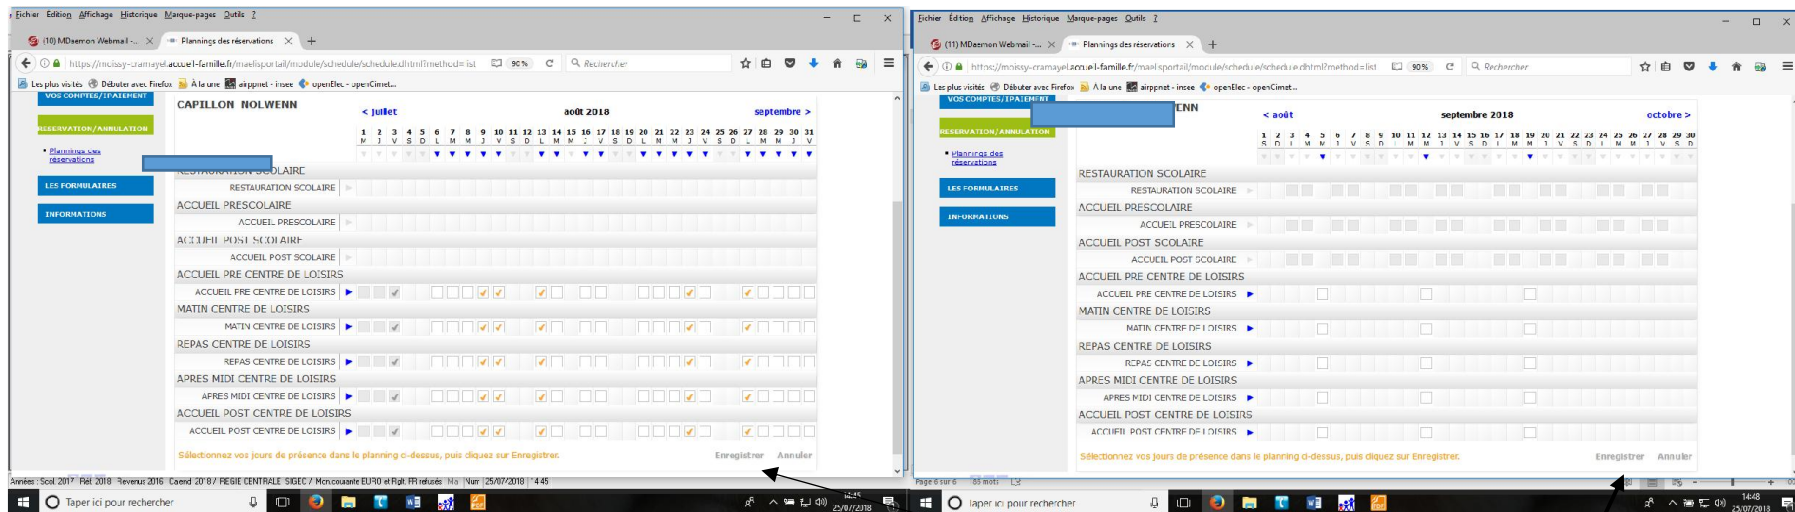

Plannings des réservations

Les plannings des membres de la famille

 [Accéder au planning](#)

 [Accéder au planning](#)

Aucun planning actuellement

Aucun planning actuellement

Années : Scol 2017 Réf. 2018 Revenus 2016 Calend. 2018 / REGIE CENTRALE SIGEC / Mon.courante EURO et Pgl: FR refusés | M | Num | 25/07/2018 | 14:40

Taper ici pour rechercher

14:40 25/07/2018

Pour chaque enfant, il convient de cliquer sur « accéder au planning »

Il convient de cocher, pour chaque planning, les jours voulus d'inscription.

PENSEZ A ENREGISTRER APRES TOUTE MODIFICATION