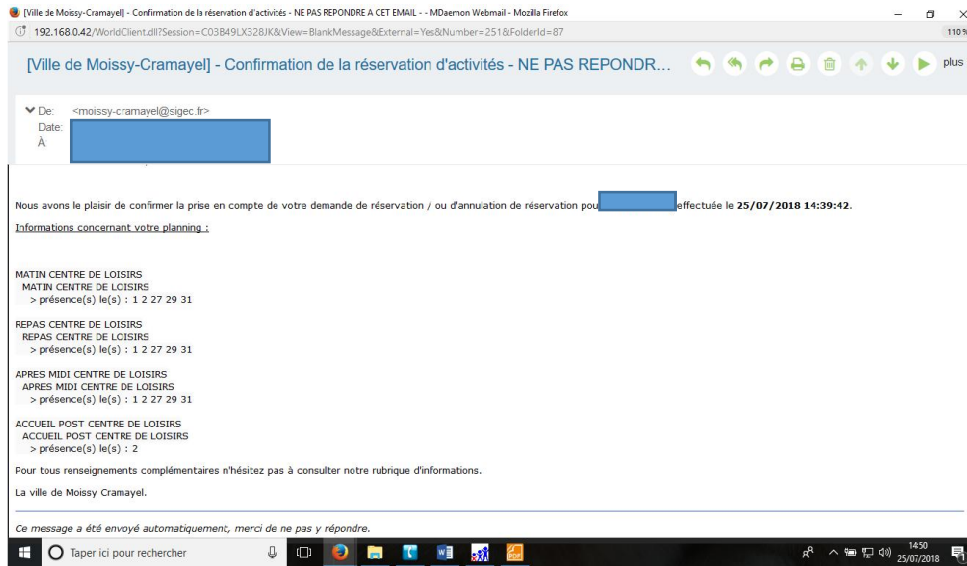

Les dates butoirs pour renseigner les calendriers sont fixées ainsi :

- le mercredi soir 23h59 (semaine S) pour toute la semaine suivante (S+1) au titre de la restauration scolaire